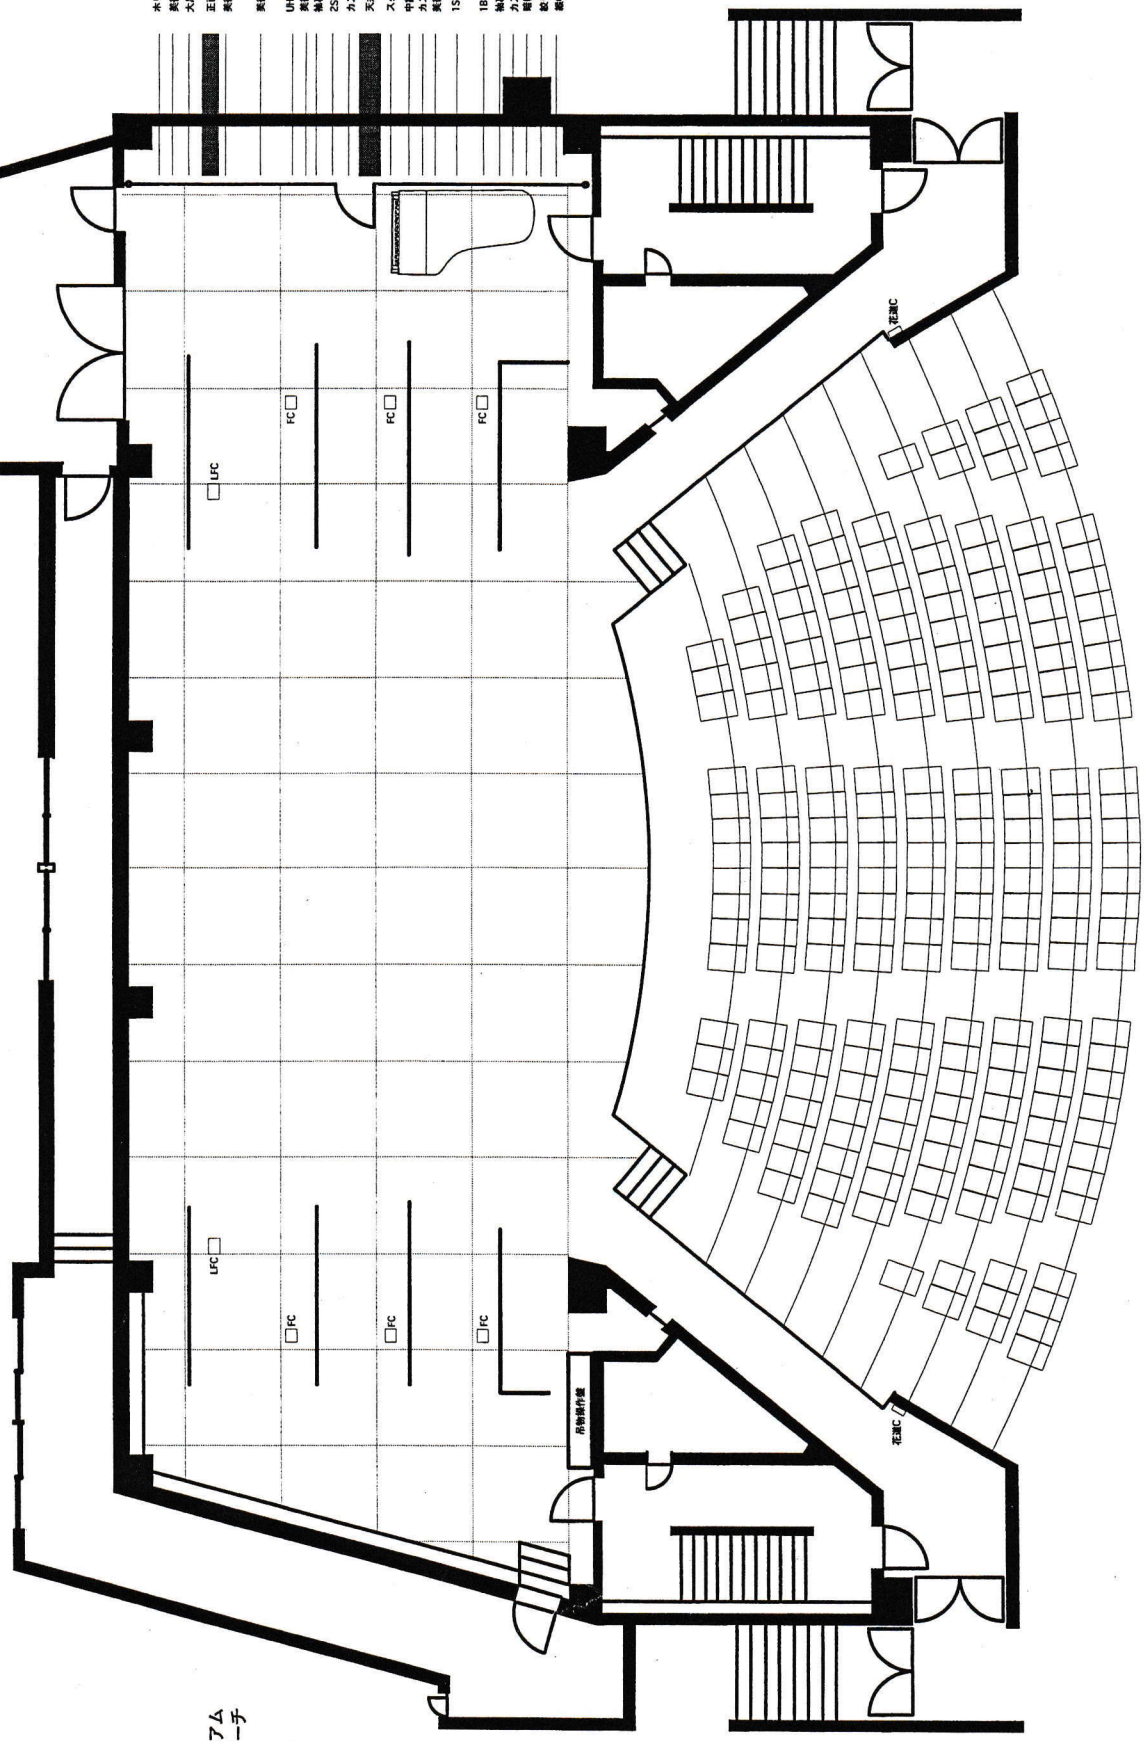

# 徳島県教育会館大ホール舞台平面図

縮尺 1/100 (A3)

間口 14500mm  
 奥行 7450mm (縦帳よりホリゾント幕まで)  
 高さ 7000mm

- ホリゾント幕
- 美耐パト>ン(5)
- 大建機
- 正面反斜板
- 美耐パト>ン(4)
- 美耐パト>ン(3)
- Uレパト>ン・カスミ幕(5)
- 美耐パト>ン(2)
- 地盤(C)
- ZSUS
- カスミ幕(4)
- 天板反斜板
- スクリーン
- 中略機
- カスミ幕(3)
- 美耐パト>ン(1)
- ISUS
- 1BL・カスミ幕(2)
- 編組(1)
- カスミ幕(1)
- 階段機
- 切り取機
- 階段